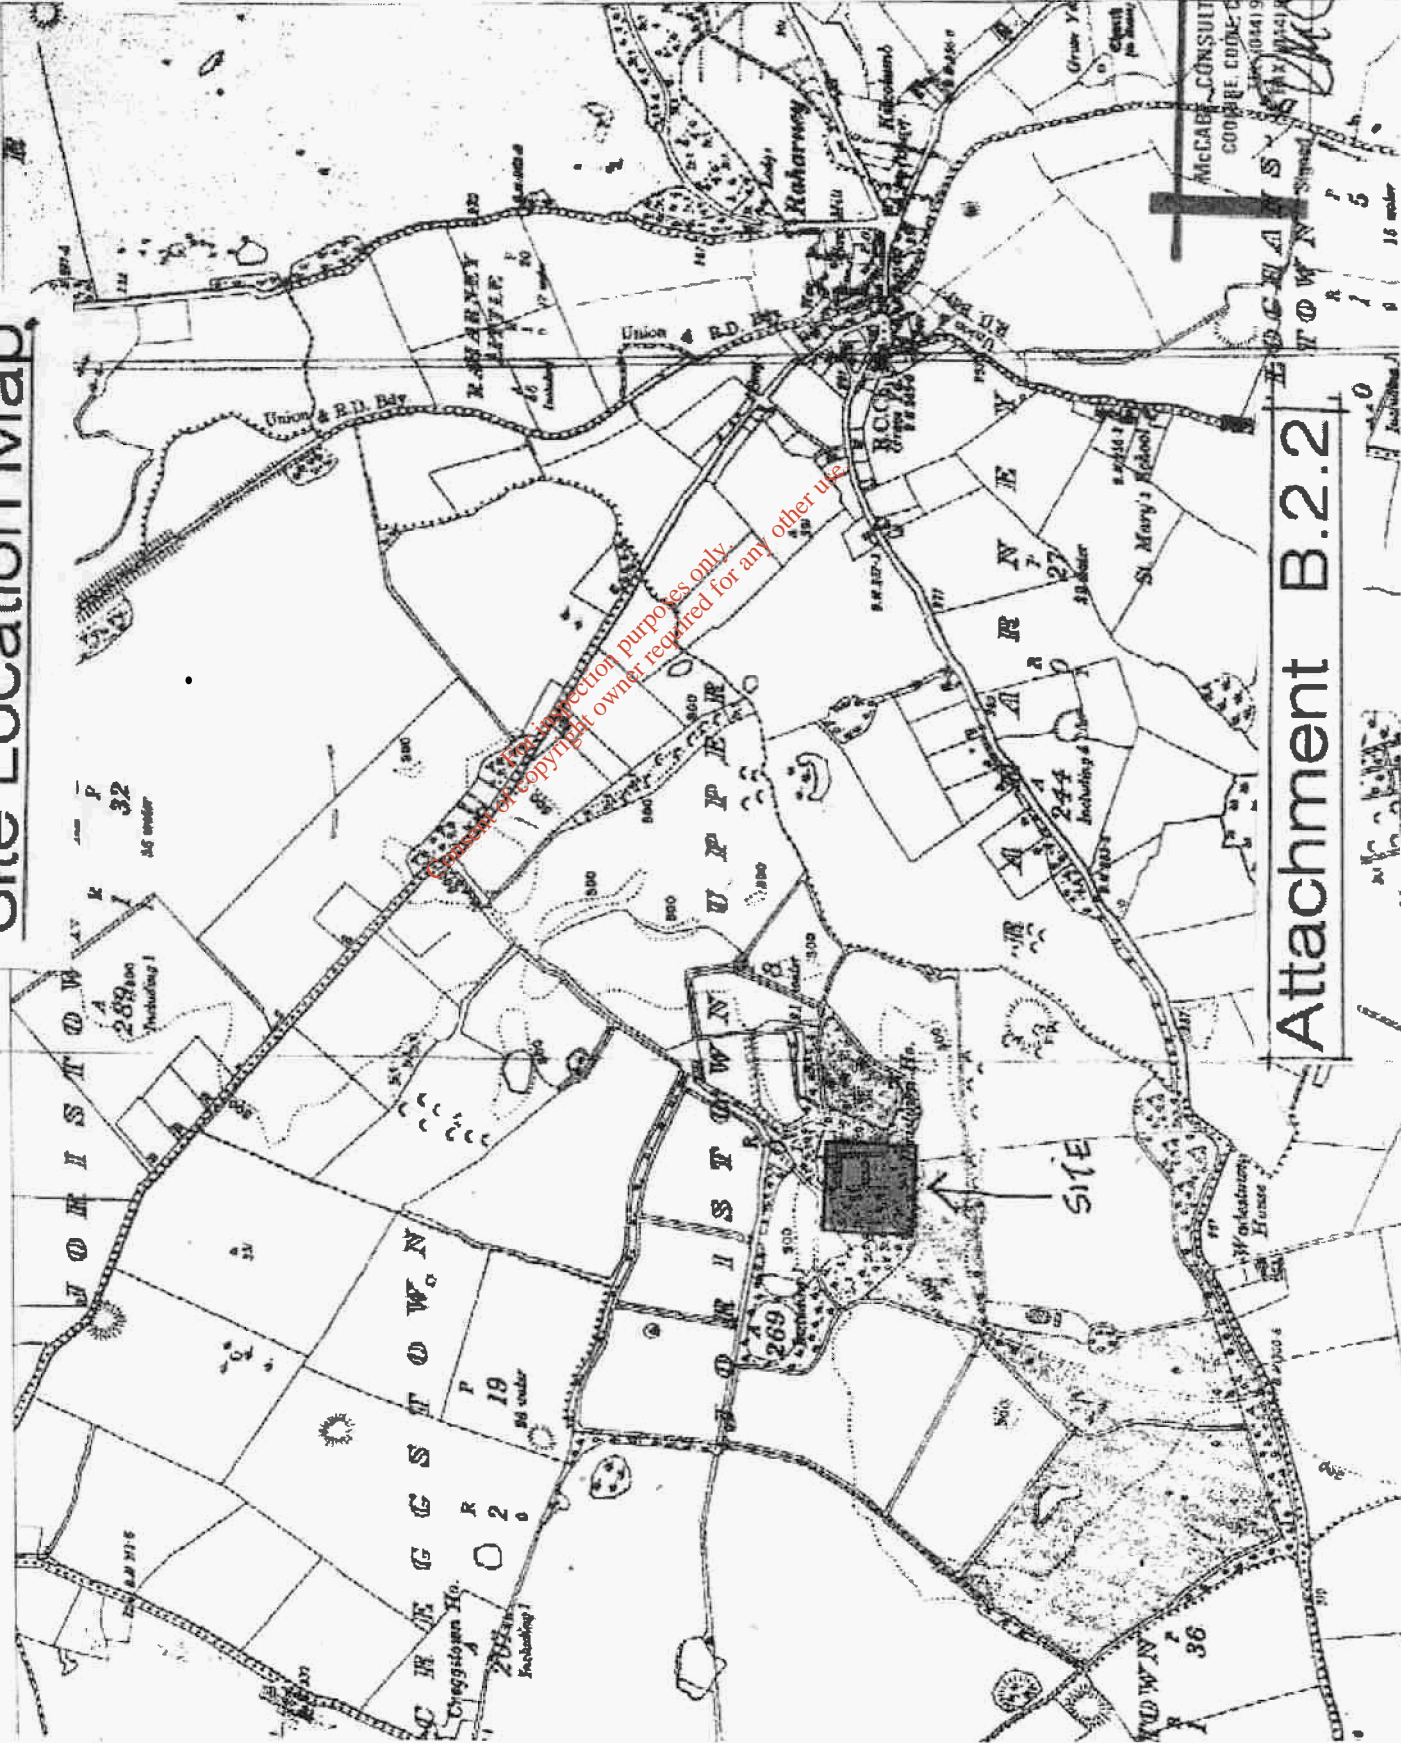

Record PLACE Map

Site Location Map

89043 754583

ITM CENTRE PT. COORDS

E 658693, N 752994

DESCRIPTION

MAP SHEETS

6 Inch
WH020
MH040

Scale 1:10560

Authorised
Internet Map

Amá thionsú agus ama tionsú ag Suirbhíocht Ordú Éireann, Fáilte an Fhionaisce, Baile Átha Cliath 8, Éire
Compiled and published by Ordnance Survey
Ireland, Phoenix Park, Dublin 8, Ireland.