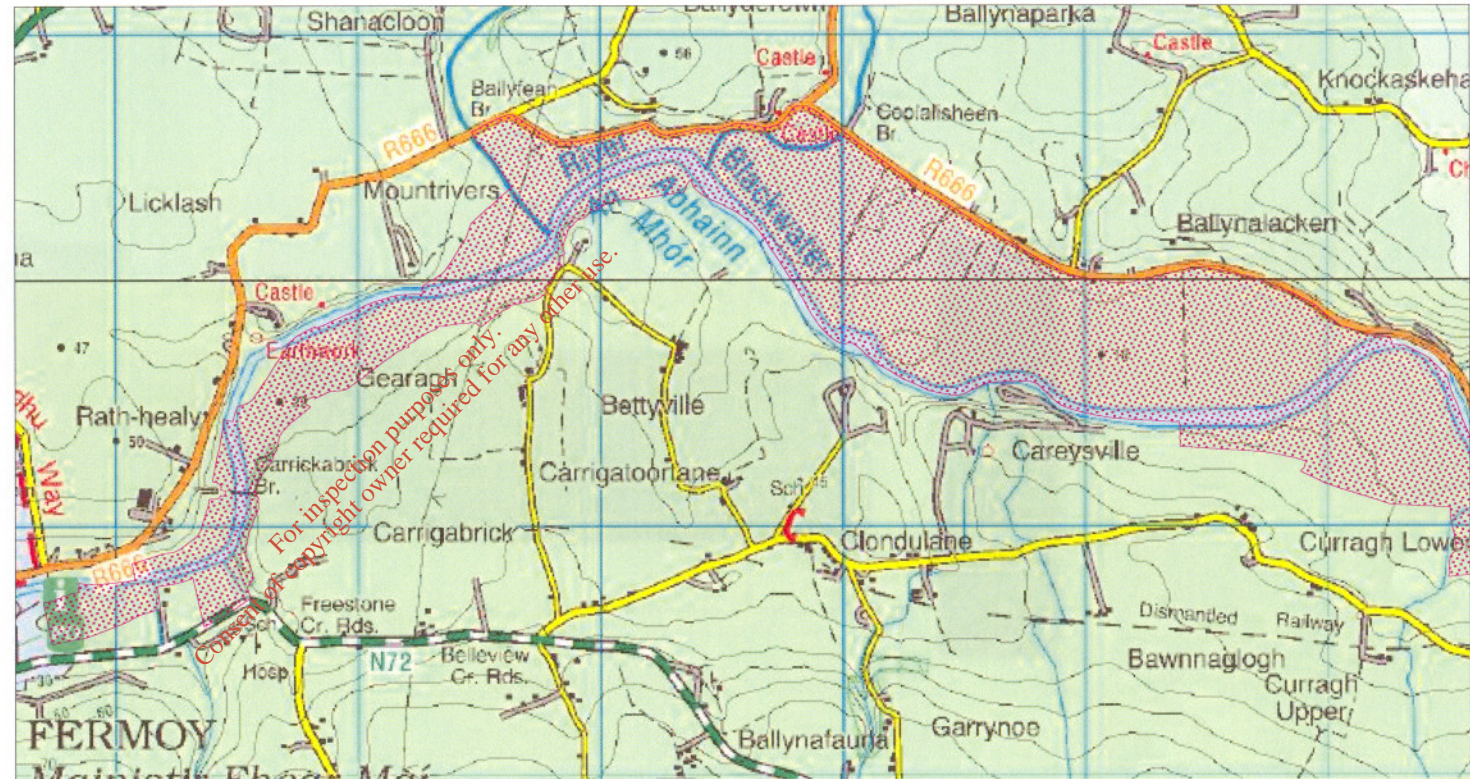

Fermoy Map 1 NHA areas 000073 Blackwater Callows

Dúchas

 Natural Heritage Areas - Updated 01/11/07

OS Raster Maps

 Discovery (15000 - 50000m)

SCALE 1 : 31,095

Fermoy NHA Map 2 Blackwater Callows 000073

Dúchas

 Natural Heritage Areas - Updated 01/11/07

OS Raster Maps

 Discovery (15000 - 50000m)

SCALE 1 : 31,095

FERMOY MAP 3 NHA areas

Dúchas

 Natural Heritage Areas - Updated 01/11/07

OS Raster Maps

 Discovery (15000 - 50000m)

SCALE 1 : 31,095

Fermoy Map 4 NHA areas

Dúchas
Natural Heritage Areas - Updated 01/11/07

OS Raster Maps
Discovery (15000 - 50000m)

SCALE 1 : 31,095

Fermoy Map 6 NHA areas

Dúchas

 Natural Heritage Areas - Updated 01/11/07

OS Raster Maps

 Discovery (15000 - 50000m)

SCALE 1 : 31,095