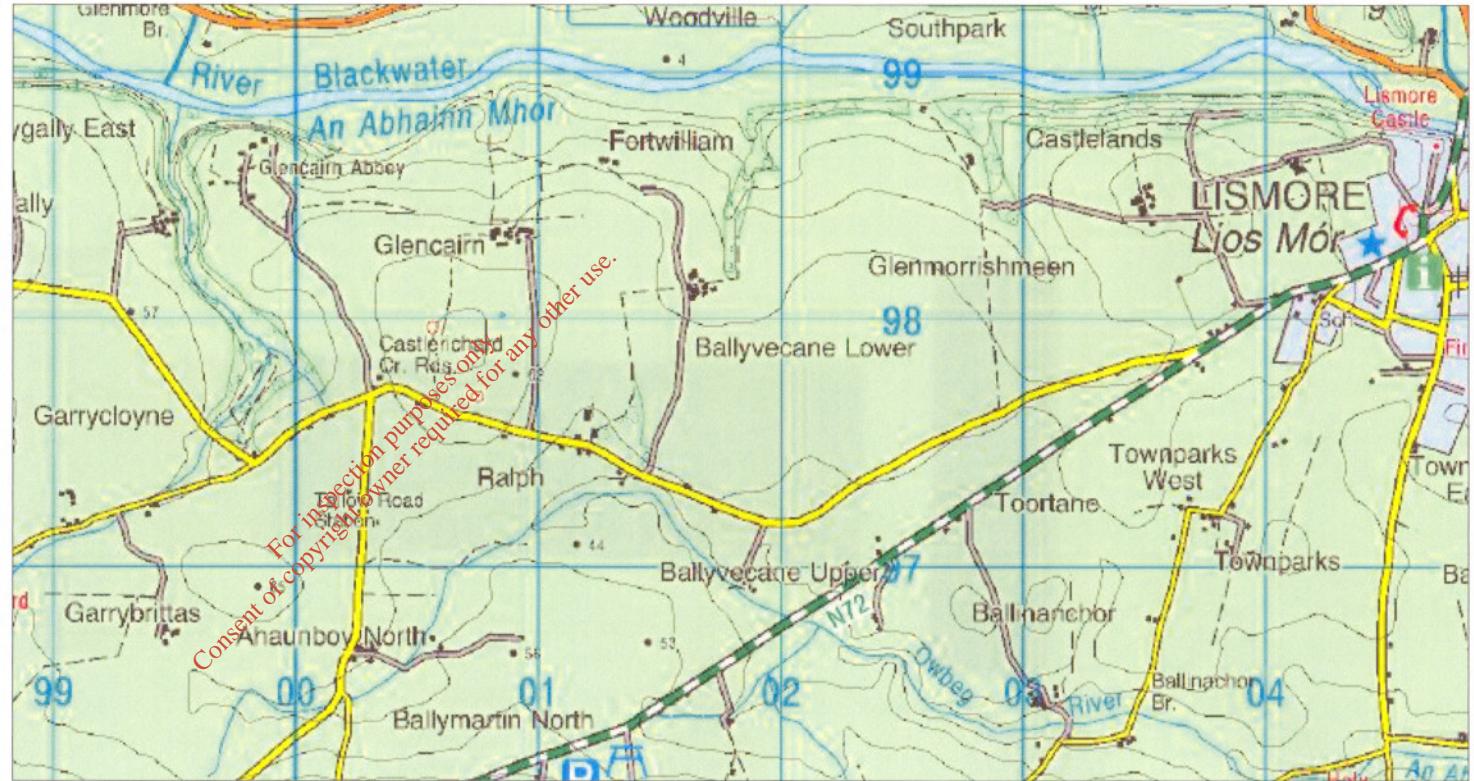

 Discovery (15000 - 50000m)

SCALE 1 : 31,095

Fermoy Map 4 NHA areas

Dúchas
Natural Heritage Areas - Updated 01/11/07

OS Raster Maps
Discovery (15000 - 50000m)

SCALE 1 : 31,095

Fermoy Map 6 NHA areas

Dúchas

 Natural Heritage Areas - Updated 01/11/07

OS Raster Maps

 Discovery (15000 - 50000m)

SCALE 1 : 31,095