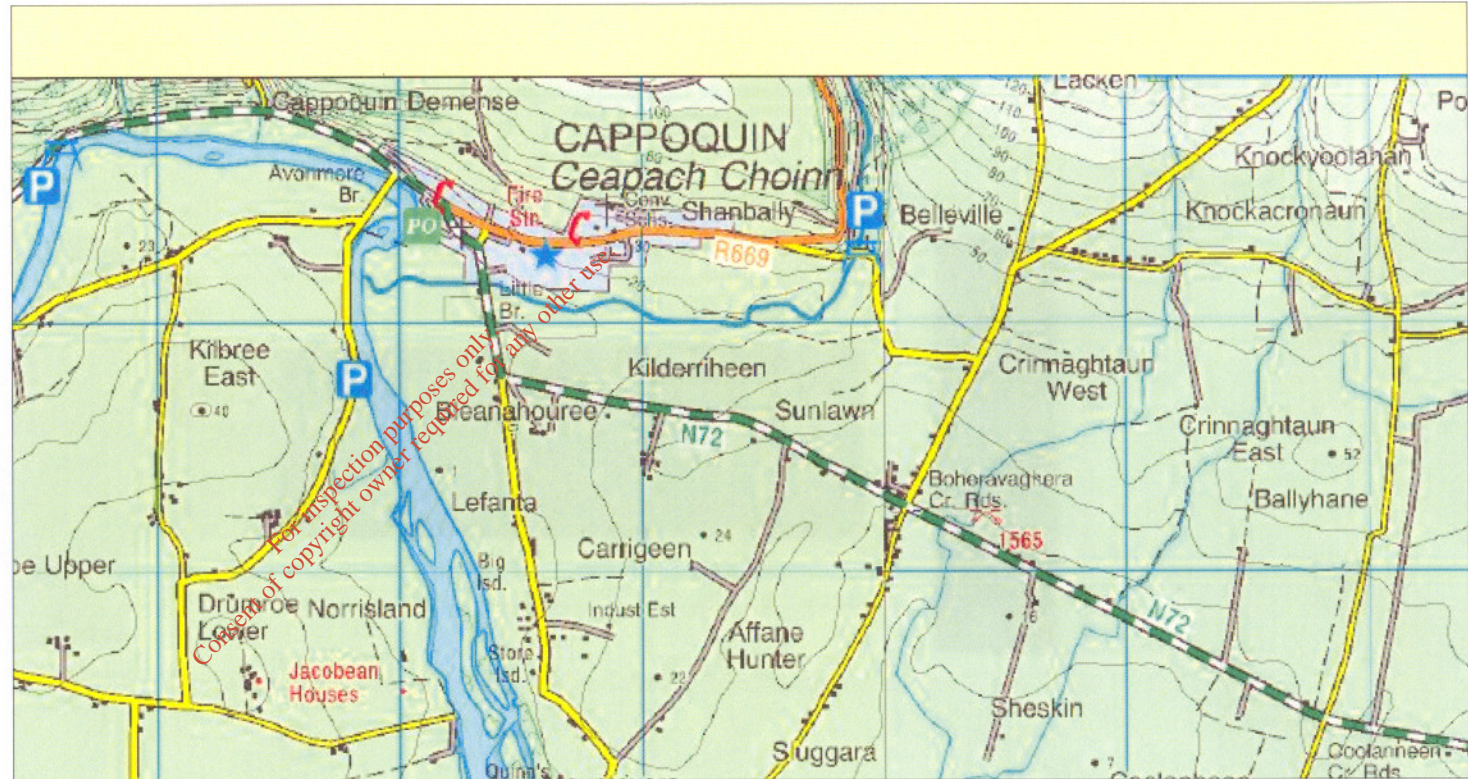

 Discovery (15000 - 50000m)

SCALE 1 : 31,095

Fermoy Map 4 NHA areas

Dúchas
Natural Heritage Areas - Updated 01/11/07

OS Raster Maps
Discovery (15000 - 50000m)

SCALE 1 : 31,095

Fermoy Map 6 NHA areas

Dúchas

 Natural Heritage Areas - Updated 01/11/07

OS Raster Maps

 Discovery (15000 - 50000m)

SCALE 1 : 31,095