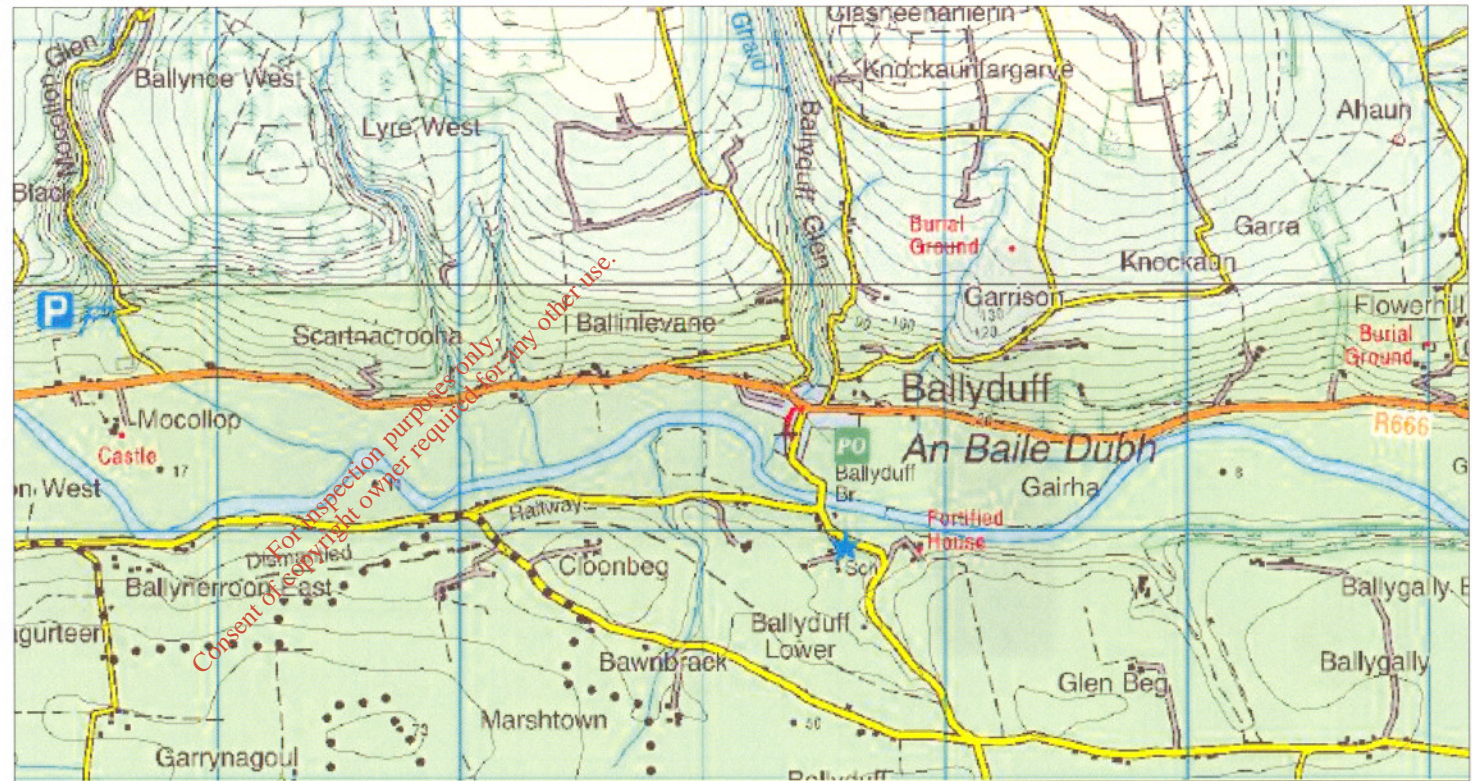

 Natural Heritage Areas - Updated 01/11/07

OS Raster Maps

 Discovery (15000 - 50000m)

SCALE 1 : 31,095

FERMOY MAP 3 NHA areas

Dúchas

 Natural Heritage Areas - Updated 01/11/07

OS Raster Maps

 Discovery (15000 - 50000m)

SCALE 1 : 31,095

Fermoy Map 4 NHA areas

Dúchas
Natural Heritage Areas - Updated 01/11/07

OS Raster Maps
Discovery (15000 - 50000m)

SCALE 1 : 31,095

Fermoy Map 6 NHA areas

Dúchas

 Natural Heritage Areas - Updated 01/11/07

OS Raster Maps

 Discovery (15000 - 50000m)

SCALE 1 : 31,095