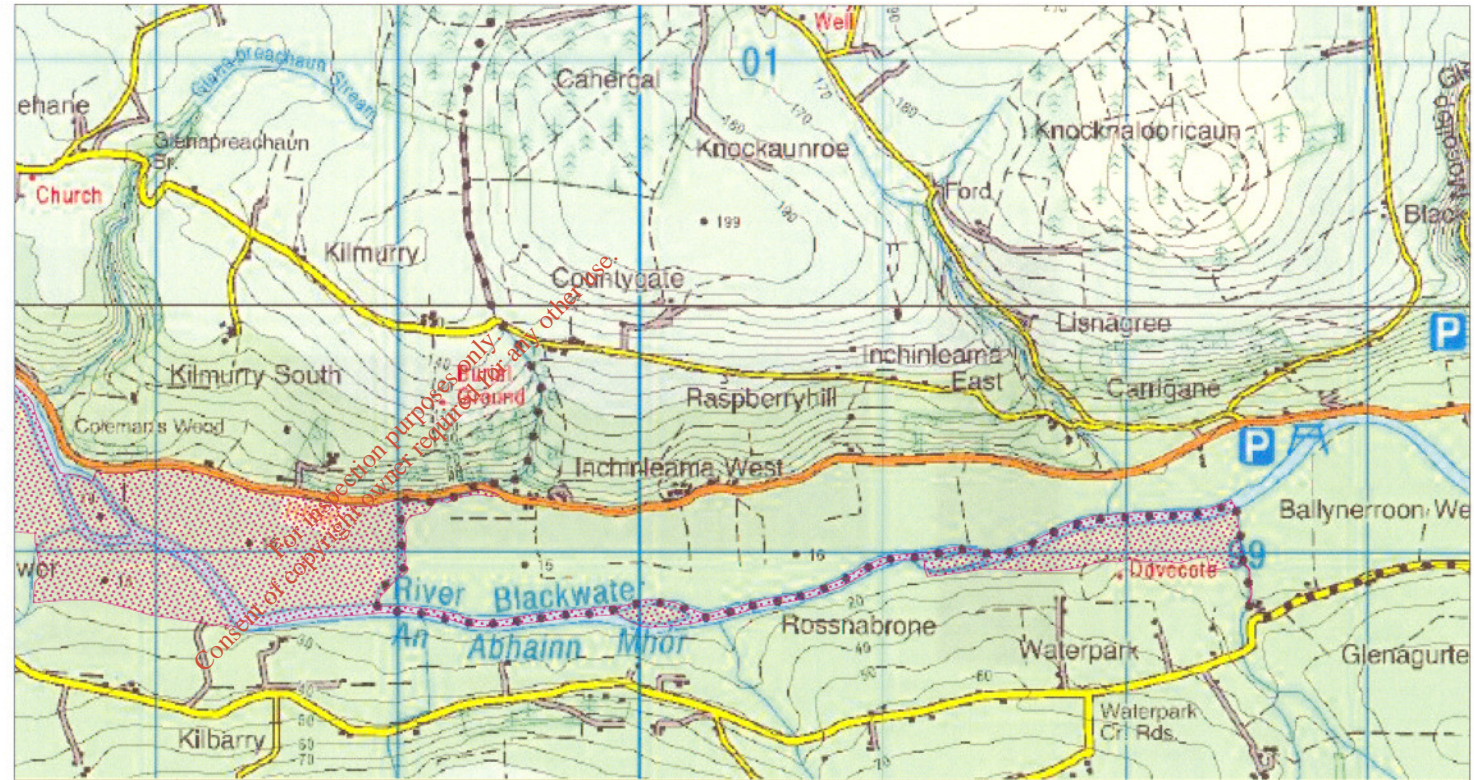

Fermoy Map 1 NHA areas 000073 Blackwater Callows

Dúchas

 Natural Heritage Areas - Updated 01/11/07

OS Raster Maps

 Discovery (15000 - 50000m)

SCALE 1 : 31,095

Fermoy NHA Map 2 Blackwater Callows 000073

Dúchas

 Natural Heritage Areas - Updated 01/11/07

OS Raster Maps

 Discovery (15000 - 50000m)

SCALE 1 : 31,095

FERMOY MAP 3 NHA areas

Dúchas

 Natural Heritage Areas - Updated 01/11/07

OS Raster Maps

 Discovery (15000 - 50000m)

SCALE 1 : 31,095

Fermoy Map 4 NHA areas

Dúchas
Natural Heritage Areas - Updated 01/11/07

OS Raster Maps
Discovery (15000 - 50000m)

SCALE 1 : 31,095

Fermoy Map 6 NHA areas

Dúchas

 Natural Heritage Areas - Updated 01/11/07

OS Raster Maps

 Discovery (15000 - 50000m)

SCALE 1 : 31,095